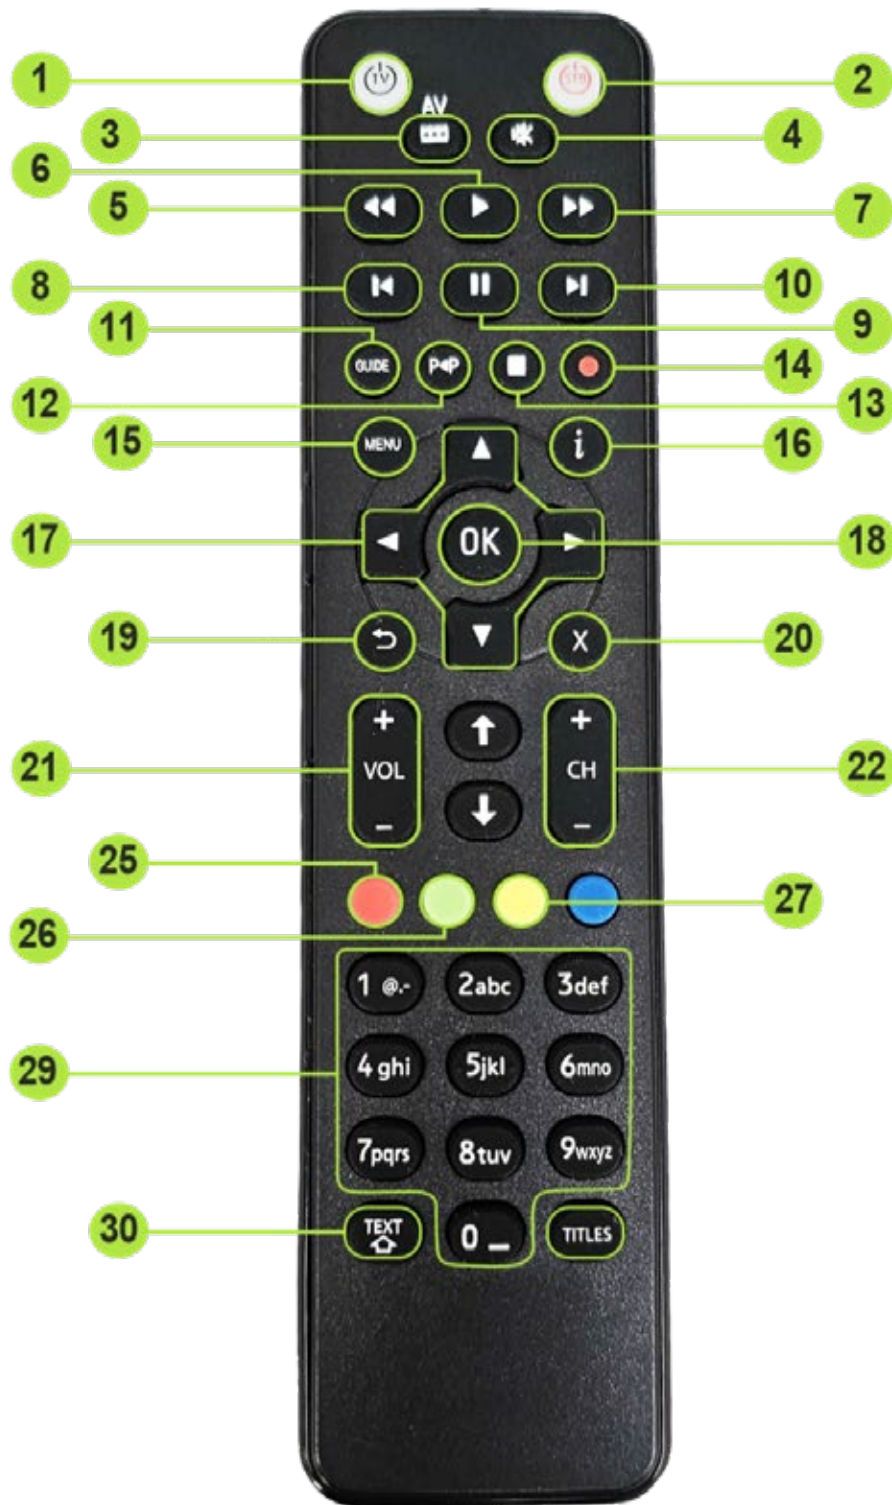

DIAGRAMA

BOTÓN	FUNCIÓN	
1	TV POWER	Enciende o apaga la TV (si el control ha sido configurado previamente).
2	STB POWER	Enciende o apaga la Caja de TV.
3	AV	Abre el menú de grabaciones.
4	MUTE	Silencia el audio de la Caja de TV.
5	REW	Permite retroceder el contenido a 4X, 16X, 32X y 64X.
6	PLAY	Reproduce, reanuda o pausa, la reproducción de un contenido.
7	FF	Permite adelantar el contenido a 4X, 16X, 32X y 64X.
8	SKIP BACK	Permite atrasar la reproducción del contenido en intervalos de 7 segundos y retrocede en bloque de 12 horas en la programación de la GUÍA.
9	PAUSE	Reproduce, reanuda o pausa, la reproducción de un contenido.
10	SKIP FORWARD	Permite adelantar la reproducción del contenido en intervalos de 7 segundos y avanza en bloques de 12 horas en la programación de la GUÍA.
11	GUIDE	Muestra la guía interactiva de programación.
12	P←P	Lleva al momento en vivo de la reproducción.
13	STOP	Detiene la reproducción o grabación de un programa de TV y lo lleva al momento en vivo de la reproducción.
14	REC	Inicia la grabación de un programa de TV.
15	MENU	Despliega el MENÚ de kölbi TV.
16	INFO (i)	Despliega la información del programa seleccionado.
17	FLECHAS	Permite la navegación hacia arriba, abajo, izquierda y derecha en cualquier pantalla del servicio kölbi TV. Además, permite adelantar o atrasar un contenido.
18	OK	Ejecuta la acción seleccionada.
19	BACK	Permite navegar a la pantalla anterior en cualquier menú. En el menú Buscar, permite borrar caracteres.
20	EXIT (X)	Permite salir de cualquier menú.
21	VOL +/-	Permite controlar el volumen de audio de la Caja de TV o de la TV (si el control ha sido configurado previamente).
22	CH +/-	Permite cambiar de canales.
23	ARRIBA	Sin función asignada.
24	ABAJO	Sin función asignada.
25	ROJO	Despliega el menú de Grabaciones.
26	VERDE	Inicia la grabación de un programa de TV.
27	AMARILLO	Despliega el buscador de contenido.
28	AZUL	Sin función asignada.
29	PAD NUMÉRICO	Permite el ingreso de números; para sintonizar un canal de forma directa o en el menú Buscar.
30	TEXT	Permite la programación del control remoto para utilizar el TV.
31	TITLES	Sin función asignada.