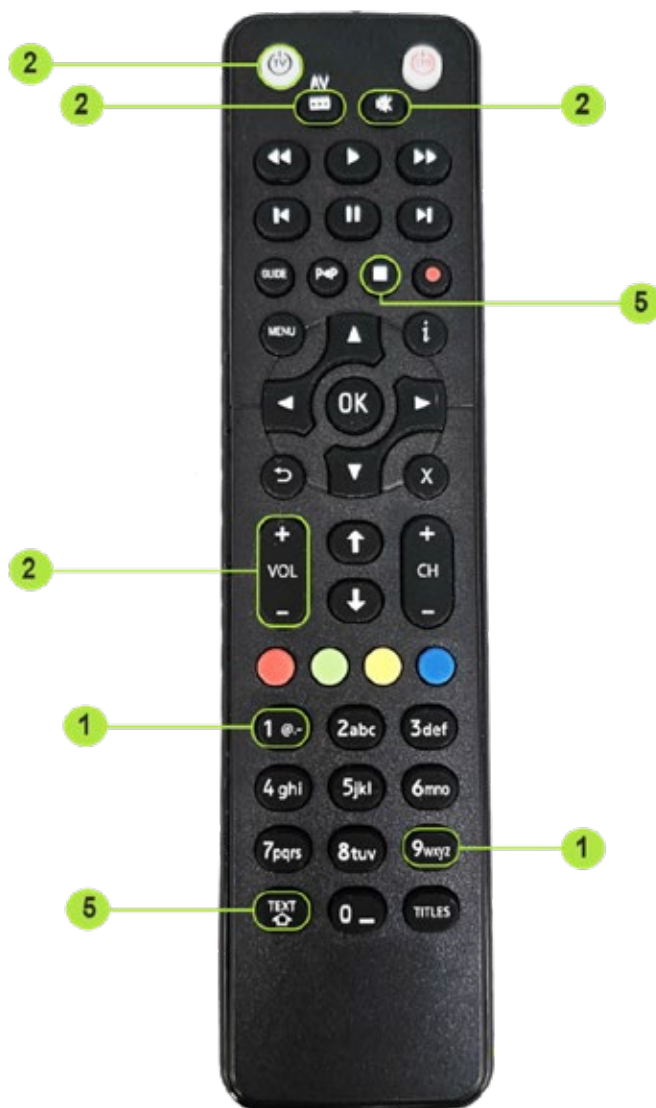

D-CORRECCIÓN DE BOTONES

Para reestablecer los valores de fábrica del control remoto kölbi TV, realizá las siguientes acciones:

1. Presioná y mantené presionado los botones 1 y 9 hasta que la luz de POWER TV parpadee dos veces.
2. Probá todos los botones que pueden controlar tu TV:
  - a. Apagar TV (POWER TV)
  - b. Selección de entrada (AV)
  - c. Silencio (MUTE)
  - d. Subir volumen (VOL +)
  - e. Bajar volumen (VOL -)
3. Si el TV no responde a un botón en específico, mantené presionado ese botón hasta que el TV responda correctamente.
4. Repetí el procedimiento para cualquier otro botón si fuera necesario.
5. Cuando hayás terminado, presioná los botones TEXT y STOP simultáneamente para guardar la configuración.